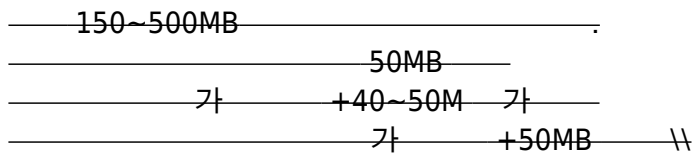

M5 Pro

/boot

- - ESP (1 GB)
 - SWAP (8 GB)
 - HOME (1 TB)
 - N40L NFS

Boot

Grub 가

/boot grub

```
grub-mkconfig -o /boot/grub/grub.cfg
```

/boot 가 ("root=")